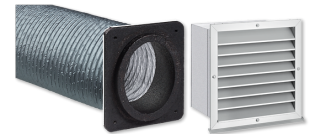

## LSWP 315-4 S AWG SR Set

ZUBEHÖR

PRODUKT-NR.: 236933

### Die wichtigsten Merkmale

LSWP 315-0,7/2/3/4 S AWG SR Set mit silber-metallic lackiertem Wetterschutzgitter

| Typ                | LSWP 315-2<br>S AWG GL Set | LSWP 315-3<br>S AWG GL Set | LSWP 315-4<br>S AWG GL Set |
|--------------------|----------------------------|----------------------------|----------------------------|
| <b>Bestell-Nr.</b> | 237763                     | 237764                     | 237766                     |
| <b>Farbe</b>       | RAL 9006                   | RAL 9006                   | RAL 9006                   |
| <b>Länge</b>       | 2 m                        | 3 m                        | 4 m                        |
| <b>Nennweite</b>   | 315 mm                     | 315 mm                     | 315 mm                     |

## Technische Daten

---

|             |                             |                             |                             |
|-------------|-----------------------------|-----------------------------|-----------------------------|
| Typ         | LSWP 315-2<br>S AWG L Set   | LSWP 315-3<br>S AWG L Set   | LSWP 315-4<br>S AWG L Set   |
| Bestell-Nr. | 237759                      | 237760                      | 237761                      |
| Farbe       | Aluminium,<br>natureloxiert | Aluminium,<br>natureloxiert | Aluminium,<br>natureloxiert |
| Länge       | 2 m                         | 3 m                         | 4 m                         |
| Nennweite   | 315 mm                      | 315 mm                      | 315 mm                      |