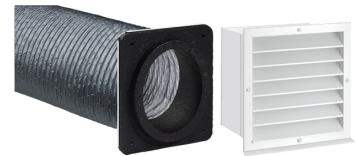

LSWP 315-4 S AWG GL Set

PRODUKT-NR.: 237766

Typ	LSWP 315-2 S AWG GL Set	LSWP 315-3 S AWG GL Set	LSWP 315-4 S AWG GL Set
Bestell-Nr.	237763	237764	237766

Technische Daten

Länge	2,00 mm	3,00 mm	4,00 mm
Nennweite	315 mm	315 mm	315 mm
Farbe Luftschlauch	silber-metallic	silber-metallic	silber-metallic
Farbe Wetterschutzgitter	RAL 9006	RAL 9006	RAL 9006
Ausführung	Mit Wetterschutzgitter	Mit Wetterschutzgitter	Mit Wetterschutzgitter

Typ	LSWP 315-2 S AWG L Set	LSWP 315-3 S AWG L Set	LSWP 315-4 S AWG L Set
Bestell-Nr.	237759	237760	237761
Technische Daten			
Länge	2,00 mm	3,00 mm	4,00 mm
Nennweite	315 mm	315 mm	315 mm
Farbe Luftschlauch	silber-metallic	silber-metallic	silber-metallic
Farbe Wetterschutzgitter	Aluminium, anodised	Aluminium, anodised	Aluminium, anodised
Ausführung	Für Lichtschacht- Ausführung	Für Lichtschacht- Ausführung	Für Lichtschacht- Ausführung

Typ	LSWP 315-2 S AWG SR Set	LSWP 315-3 S AWG SR Set	LSWP 315-4 S AWG SR Set
Bestell-Nr.	236931	236932	236933
Technische Daten			
Länge	2,00 mm	3,00 mm	4,00 mm
Nennweite	315 mm	315 mm	315 mm
Farbe Luftschlauch	silber-metallic	silber-metallic	silber-metallic
Farbe Wetterschutzgitter	metallic silver	metallic silver	metallic silver
Ausführung	Mit Wetterschutzgitter	Mit Wetterschutzgitter	Mit Wetterschutzgitter

Typ	LSWP 315-0,7 S AWG SR Set	LSWP 315-0,7 S AWG GL Set	LSWP 315-0,7 S AWG L Set
Bestell-Nr.	236930	237762	237758
Technische Daten			
Länge	0,70 mm	0,70 mm	0,70 mm
Nennweite	315 mm	315 mm	315 mm
Farbe Luftschlauch	silber-metallic	silber-metallic	silber-metallic
Farbe Wetterschutzgitter	metallic silver	RAL 9006	Aluminium, anodised
Ausführung	Mit Wetterschutzgitter	Mit Wetterschutzgitter	Für Lichtsacht- Ausführung