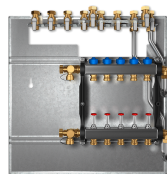

Z6-HKV-3

WOHNUNGSSTATIONEN PROFISELECT

PRODUKT-NR.: 234850

Heizkreisverteiler aus Messing-Profilrohr inkl. Montageschiene. Druckgeprüft auf schallgedämmter und verzinkter Grundplatte montiert. Statt der vormontierten Bauschutzkappen können direkt Stellantriebe auf die integrierten Ventile aufgesteckt werden.

Die wichtigsten Merkmale

Heizkreisverteiler für 3 Heizkreise

Inklusive Montageschiene

Typ	Z6-HKV-4-DUO	Z6-HKV-5-DUO	Z6-HKV-6-DUO
Bestell-Nr.	238513	238515	238516
Anzahl Heizkreise	4	6	6

Technische Daten

Typ	Z6-HKV-7-DUO	Z6-HKV-8-DUO	Z6-HKV-9-DUO
Bestell-Nr.	238517	238518	238519
Anzahl Heizkreise	7	8	9