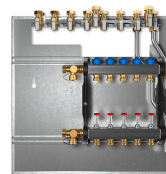

Z6-HKV-3

WOHNUNGSSTATIONEN PROFISELECT

PRODUKT-NR.: 234850

Heizkreisverteiler aus Messing-Profilrohr inkl. Montageschiene. Druckgeprüft auf schallgedämmter und verzinkter Grundplatte montiert. Statt der vormontierten Bauschutzkappen können direkt Stellantriebe auf die integrierten Ventile aufgesteckt werden.

Die wichtigsten Merkmale

Heizkreisverteiler für 3 Heizkreise

Inklusive Montageschiene

Typ	Z6-HKV-4-DUO	Z6-HKV-5-DUO	Z6-HKV-6-DUO
Bestell-Nr.	238513	238515	238516
Anzahl Heizkreise	4	6	6

Technische Daten

Typ	Z6-HKV-7-DUO	Z6-HKV-8-DUO	Z6-HKV-9-DUO
Bestell-Nr.	238517	238518	238519
Anzahl Heizkreise	7	8	9