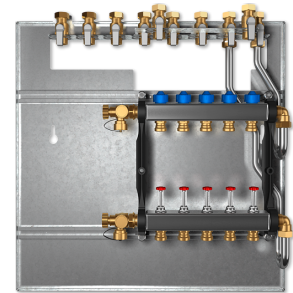

Z6-HKV-3

WOHNUNGSSTATIONEN PROFISELECT

PRODUKT-NR.: 234850

Heizkreisverteiler aus Messing-Profilrohr inkl. Montageschiene. Druckgeprüft auf schallgedämmter und verzinkter Grundplatte montiert. Statt der vormontierten Bauschutzkappen können direkt Stellantriebe auf die integrierten Ventile aufgesteckt werden.

Die wichtigsten Merkmale

Heizkreisverteiler für 3 Heizkreise

Inklusive Montageschiene

Typ	Z6-HKV-4-DUO	Z6-HKV-5-DUO	Z6-HKV-6-DUO
Bestell-Nr.	238513	238515	238516
Anzahl Heizkreise	4	6	6

Technische Daten

Typ	Z6-HKV-7-DUO	Z6-HKV-8-DUO	Z6-HKV-9-DUO
Bestell-Nr.	238517	238518	238519
Anzahl Heizkreise	7	8	9