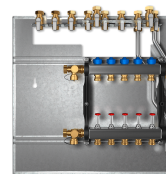

Z6-HKV-3

WOHNUNGSSTATIONEN PROFISELECT

PRODUKT-NR.: 234850

Heizkreisverteiler aus Messing-Profilrohr inkl. Montageschiene. Druckgeprüft auf schallgedämmter und verzinkter Grundplatte montiert. Statt der vormontierten Bauschutzkappen können direkt Stellantriebe auf die integrierten Ventile aufgesteckt werden.

Die wichtigsten Merkmale

Heizkreisverteiler für 3 Heizkreise

Inklusive Montageschiene

Typ	Z6-HKV-4-DUO	Z6-HKV-5-DUO	Z6-HKV-6-DUO
Bestell-Nr.	238513	238515	238516
Anzahl Heizkreise	4	6	6

Technische Daten

Typ	Z6-HKV-7-DUO	Z6-HKV-8-DUO	Z6-HKV-9-DUO
Bestell-Nr.	238517	238518	238519
Anzahl Heizkreise	7	8	9