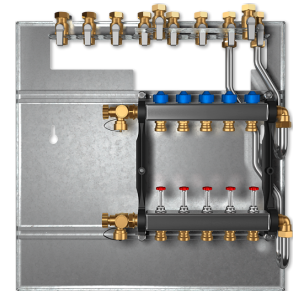

### Die wichtigsten Merkmale

Heizkreisverteiler für 12 Heizkreise

Geeignet für die WSP-2-DUO I WSG-2-DUO als 2-Leiter-System

Gewählte Einbauoption wird werkseitig in den Grundstationen verbaut

Inklusive Montageschiene mit Kugelhähnen