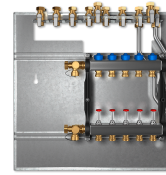

Typ	E6-HKV-6-DUO	E6-HKV-7-DUO	E6-HKV-8-DUO
Bestell-Nr.	238507	238508	238509
Anzahl Heizkreise	6	7	8

Technische Daten