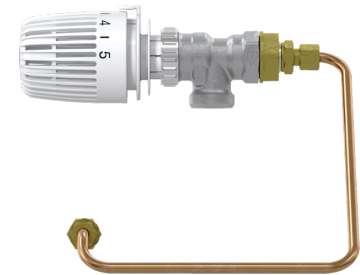

ÜSV

ZUBEHÖR

PRODUKT-NR.: 202581

Die wichtigsten Merkmale

Einfache Installation durch vorinstallierte Aufnahme an der Wohnungsstation

Typ	ÜSV
Bestell-Nr.	202581

Technische Daten

Anschluss	3/4 Zoll
Gewicht	0,80 kg
Max. zulässiger Druck	0,60 MPa
Temperatureinstellung	5-50 °C