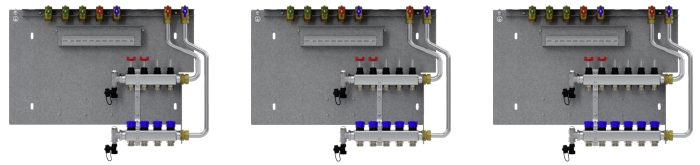

Typ	HKV-4	HKV-5	HKV-6
Bestell-Nr.	202567	202568	202569

Technische Daten

Anzahl Heizkreise	4	5	6
Kvs-Wert Rücklauf	1,92 m³/h	1,92 m³/h	1,92 m³/h
Kvs-Wert Vorlauf mit voll geöffnetem Durchflussmesser	0,78 m³/h	0,78 m³/h	0,78 m³/h