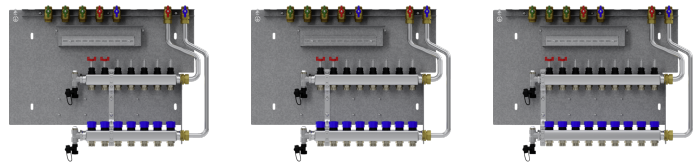

Typ	HKV-7	HKV-8	HKV-9
Bestell-Nr.	202570	202571	202572

Technische Daten

Anzahl Heizkreise	7	8	9
Kvs-Wert Rücklauf	1,92 m³/h	1,92 m³/h	1,92 m³/h
Kvs-Wert Vorlauf mit voll geöffnetem Durchflussmesser	0,78 m³/h	0,78 m³/h	0,78 m³/h