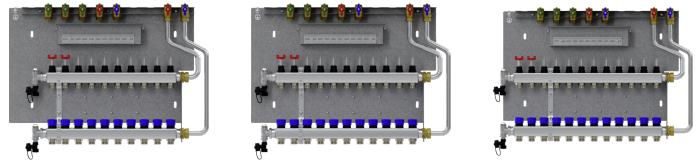

Typ	HKV-10	HKV-11	HKV-12
Bestell-Nr.	202573	202574	202575

Technische Daten

Anzahl Heizkreise	10	11	12
Kvs-Wert Rücklauf	1,92 m³/h	1,92 m³/h	1,92 m³/h
Kvs-Wert Vorlauf mit voll geöffnetem Durchflussmesser	0,78 m³/h	0,78 m³/h	0,78 m³/h