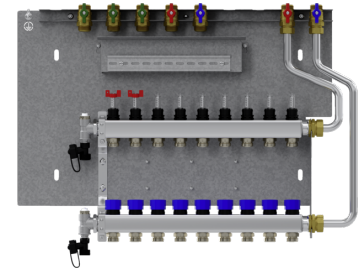

HKV-9

ZUBEHÖR

PRODUKT-NR.: 202572

Die wichtigsten Merkmale

Verringerung der Montagezeit durch vormontierte Komponenten

Einfache Montage der Reglerklemmleiste durch beigelegte Aufnahme

Schnelle Installation durch aufeinander abgestimmte Komponenten

Typ	HKV-4	HKV-5	HKV-6
Bestell-Nr.	202567	202568	202569

Technische Daten

Anzahl Heizkreise	4	5	6
Kvs-Wert Rücklauf	1,92 m ³ /h	1,92 m ³ /h	1,92 m ³ /h
Kvs-Wert Vorlauf mit voll geöffnetem Durchflussmesser	0,78 m ³ /h	0,78 m ³ /h	0,78 m ³ /h