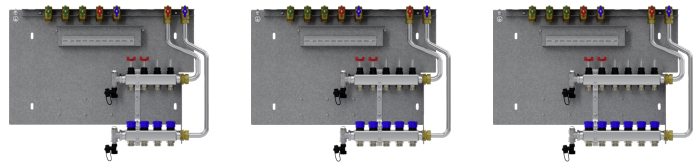

### Die wichtigsten Merkmale

Verringerung der Montagezeit durch vormontierte Komponenten

Einfache Montage der Reglerklemmleiste durch beigelegte Aufnahme

Schnelle Installation durch aufeinander abgestimmte Komponenten

**HKV-9**

Produkt-Nr.: 202572

**HKV-10**

Produkt-Nr.: 202573

**HKV-11**

Produkt-Nr.: 202574

**HKV-12**

Produkt-Nr.: 202575