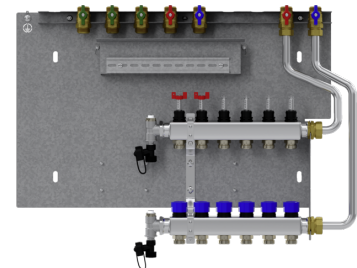

### Die wichtigsten Merkmale

Verringerung der Montagezeit durch vormontierte Komponenten

Einfache Montage der Reglerklemmleiste durch beigelegte Aufnahme

Schnelle Installation durch aufeinander abgestimmte Komponenten