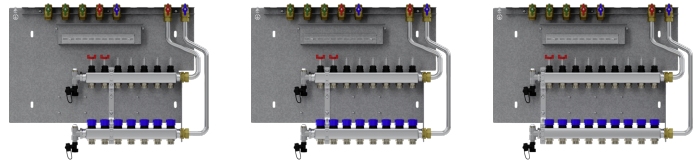

Typ	HKV-7	HKV-8	HKV-9
Bestell-Nr.	202570	202571	202572

Technische Daten

Anzahl Heizkreise	7	8	9
Kvs-Wert Rücklauf	1,92 m³/h	1,92 m³/h	1,92 m³/h
Kvs-Wert Vorlauf mit voll geöffnetem Durchflussmesser	0,78 m³/h	0,78 m³/h	0,78 m³/h