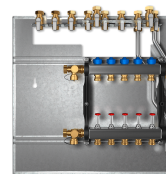

Z6-HKV-9

WOHNUNGSSTATIONEN PROFISELECT

PRODUKT-NR.: 234856

Heizkreisverteiler aus Messing-Profilrohr inkl. Montageschiene. Druckgeprüft auf schallgedämmter und verzinkter Grundplatte montiert. Statt der vormontierten Bauschutzkappen können direkt Stellantriebe auf die integrierten Ventile aufgesteckt werden.

Die wichtigsten Merkmale

Heizkreisverteiler für 9 Heizkreise

Inklusive Montageschiene

Typ	Z6-HKV-4-DUO	Z6-HKV-5-DUO	Z6-HKV-6-DUO
Bestell-Nr.	238513	238515	238516
Anzahl Heizkreise	4	6	6

Technische Daten

Typ	Z6-HKV-7-DUO	Z6-HKV-8-DUO	Z6-HKV-9-DUO
Bestell-Nr.	238517	238518	238519
Anzahl Heizkreise	7	8	9