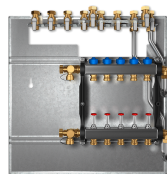

Z6-HKV-9

WOHNUNGSSTATIONEN PROFISELECT

PRODUKT-NR.: 234856

Heizkreisverteiler aus Messing-Profilrohr inkl. Montageschiene. Druckgeprüft auf schallgedämmter und verzinkter Grundplatte montiert. Statt der vormontierten Bauschutzkappen können direkt Stellantriebe auf die integrierten Ventile aufgesteckt werden.

Die wichtigsten Merkmale

Heizkreisverteiler für 9 Heizkreise

Inklusive Montageschiene

Typ	Z6-HKV-4-DUO	Z6-HKV-5-DUO	Z6-HKV-6-DUO
Bestell-Nr.	238513	238515	238516
Anzahl Heizkreise	4	6	6

Technische Daten

Typ	Z6-HKV-7-DUO	Z6-HKV-8-DUO	Z6-HKV-9-DUO
Bestell-Nr.	238517	238518	238519
Anzahl Heizkreise	7	8	9