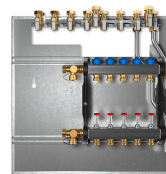

Z6-HKV-9

WOHNUNGSSTATIONEN PROFISELECT

PRODUKT-NR.: 234856

Heizkreisverteiler aus Messing-Profilrohr inkl. Montageschiene. Druckgeprüft auf schallgedämmter und verzinkter Grundplatte montiert. Statt der vormontierten Bauschutzkappen können direkt Stellantriebe auf die integrierten Ventile aufgesteckt werden.

Die wichtigsten Merkmale

Heizkreisverteiler für 9 Heizkreise

Inklusive Montageschiene

Typ	Z6-HKV-4-DUO	Z6-HKV-5-DUO	Z6-HKV-6-DUO
Bestell-Nr.	238513	238515	238516
Anzahl Heizkreise	4	6	6

Technische Daten

Typ	Z6-HKV-7-DUO	Z6-HKV-8-DUO	Z6-HKV-9-DUO
Bestell-Nr.	238517	238518	238519
Anzahl Heizkreise	7	8	9