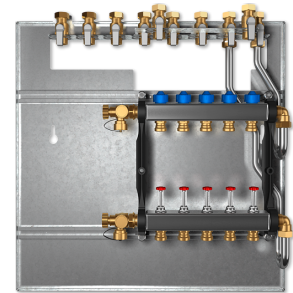

Z6-HKV-9

WOHNUNGSSTATIONEN PROFISELECT

PRODUKT-NR.: 234856

Heizkreisverteiler aus Messing-Profilrohr inkl. Montageschiene. Druckgeprüft auf schallgedämmter und verzinkter Grundplatte montiert. Statt der vormontierten Bauschutzkappen können direkt Stellantriebe auf die integrierten Ventile aufgesteckt werden.

Die wichtigsten Merkmale

Heizkreisverteiler für 9 Heizkreise

Inklusive Montageschiene

Typ	Z6-HKV-4-DUO	Z6-HKV-5-DUO	Z6-HKV-6-DUO
Bestell-Nr.	238513	238515	238516
Anzahl Heizkreise	4	6	6

Technische Daten

Typ	Z6-HKV-7-DUO	Z6-HKV-8-DUO	Z6-HKV-9-DUO
Bestell-Nr.	238517	238518	238519
Anzahl Heizkreise	7	8	9