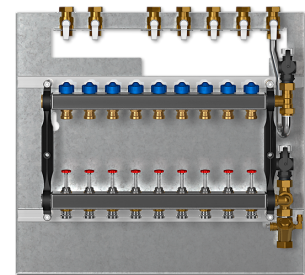

### Die wichtigsten Merkmale

Heizkreisverteiler für 9 Heizkreise

Geeignet für die WSPIWSG als 4-Leiter-System

Gewähltes Zubehör wird vorab separat angeliefert

Inklusive Montageschiene mit Kugelhähnen

Typ	Z6-HKV-4-4L	Z6-HKV-5-4L	Z6-HKV-6-4L
Bestell-Nr.	238522	238523	238524
Anzahl Heizkreise	4	5	6