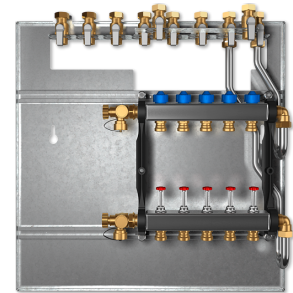

Z6-HKV-7

WOHNUNGSSTATIONEN PROFISELECT

PRODUKT-NR.: 234854

Heizkreisverteiler aus Messing-Profilrohr inkl. Montageschiene. Druckgeprüft auf schallgedämmter und verzinkter Grundplatte montiert. Statt der vormontierten Bauschutzkappen können direkt Stellantriebe auf die integrierten Ventile aufgesteckt werden.

Die wichtigsten Merkmale

Heizkreisverteiler für 7 Heizkreise

Inklusive Montageschiene