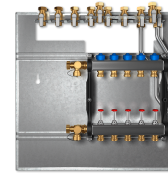

Typ	Z6-HKV-4-DUO	Z6-HKV-5-DUO	Z6-HKV-6-DUO
Bestell-Nr.	238513	238515	238516
Anzahl Heizkreise	4	6	6

Technische Daten