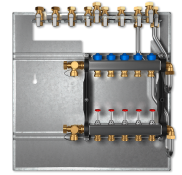

Typ	Z6-HKV-4-DUO	Z6-HKV-5-DUO	Z6-HKV-6-DUO
Bestell-Nr.	238513	238515	238516
Anzahl Heizkreise	4	6	6

Technische Daten