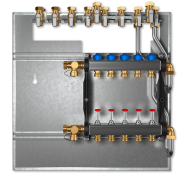

Typ	Z6-HKV-7-DUO	Z6-HKV-8-DUO	Z6-HKV-9-DUO
Bestell-Nr.	238517	238518	238519
Anzahl Heizkreise	7	8	9

Technische Daten