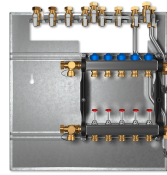

Typ	Z6-HKV-4-DUO	Z6-HKV-5-DUO	Z6-HKV-6-DUO
Bestell-Nr.	238513	238515	238516
Anzahl Heizkreise	4	6	6

Technische Daten