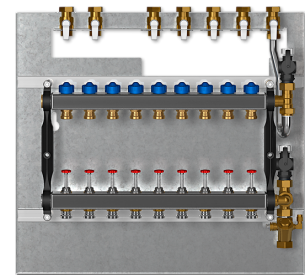

Z6-HKV-7-4L

WOHNUNGSSTATIONEN PROFISELECT

PRODUKT-NR.: 238525

Die wichtigsten Merkmale

Heizkreisverteiler für 7 Heizkreise

Geeignet für die WSPIWSG als 4-Leiter-System

Gewähltes Zubehör wird vorab separat angeliefert

Inklusive Montageschiene mit Kugelhähnen

Typ	Z6-HKV-4-4L	Z6-HKV-5-4L	Z6-HKV-6-4L
Bestell-Nr.	238522	238523	238524
Anzahl Heizkreise	4	5	6

Technische Daten

Typ	Z6-HKV-7-4L	Z6-HKV-8-4L	Z6-HKV-9-4L
Bestell-Nr.	238525	238526	238527
Anzahl Heizkreise	7	8	9