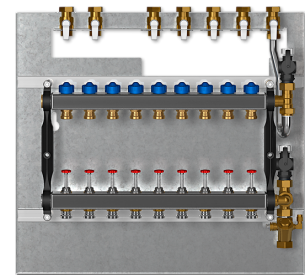

Z6-HKV-6-4L

WOHNUNGSSTATIONEN PROFISELECT

PRODUKT-NR.: 238524

Die wichtigsten Merkmale

Heizkreisverteiler für 6 Heizkreise

Geeignet für die WSPIWSG als 4-Leiter-System

Gewähltes Zubehör wird vorab separat angeliefert

Inklusive Montageschiene mit Kugelhähnen

Typ	Z6-HKV-4-4L	Z6-HKV-5-4L	Z6-HKV-6-4L
Bestell-Nr.	238522	238523	238524
Anzahl Heizkreise	4	5	6

Technische Daten

Typ	Z6-HKV-7-4L	Z6-HKV-8-4L	Z6-HKV-9-4L
Bestell-Nr.	238525	238526	238527
Anzahl Heizkreise	7	8	9