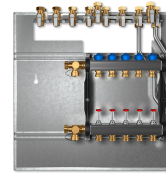

Typ	Z6-HKV-3	Z6-HKV-4	Z6-HKV-5
Bestell-Nr.	234850	234851	234852
Anzahl Heizkreise	3	4	5

Technische Daten