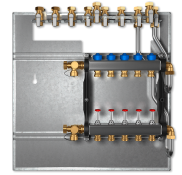

Typ	Z6-HKV-6	Z6-HKV-7	Z6-HKV-8
Bestell-Nr.	234853	234854	234855
Anzahl Heizkreise	6	7	8

Technische Daten