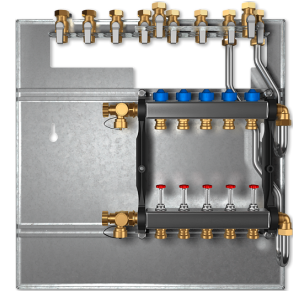

Z6-HKV-5

WOHNUNGSSTATIONEN PROFISELECT

PRODUKT-NR.: 234852

Heizkreisverteiler aus Messing-Profilrohr inkl. Montageschiene. Druckgeprüft auf schallgedämmter und verzinkter Grundplatte montiert. Statt der vormontierten Bauschutzkappen können direkt Stellantriebe auf die integrierten Ventile aufgesteckt werden.

Die wichtigsten Merkmale

Heizkreiseverteiler für 5 Heizkreise

Inklusive Montageschiene

Typ	Z6-HKV-4-DUO	Z6-HKV-5-DUO	Z6-HKV-6-DUO
Bestell-Nr.	238513	238515	238516
Anzahl Heizkreise	4	6	6

Technische Daten

Typ	Z6-HKV-7-DUO	Z6-HKV-8-DUO	Z6-HKV-9-DUO
Bestell-Nr.	238517	238518	238519
Anzahl Heizkreise	7	8	9