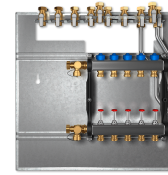

Z6-HKV-5

WOHNUNGSSTATIONEN PROFISELECT

PRODUKT-NR.: 234852

Heizkreisverteiler aus Messing-Profilrohr inkl. Montageschiene. Druckgeprüft auf schallgedämmter und verzinkter Grundplatte montiert. Statt der vormontierten Bauschutzkappen können direkt Stellantriebe auf die integrierten Ventile aufgesteckt werden.

Die wichtigsten Merkmale

Heizkreiseverteiler für 5 Heizkreise

Inklusive Montageschiene

Typ	Z6-HKV-4-DUO	Z6-HKV-5-DUO	Z6-HKV-6-DUO
Bestell-Nr.	238513	238515	238516
Anzahl Heizkreise	4	6	6

Technische Daten

Typ	Z6-HKV-7-DUO	Z6-HKV-8-DUO	Z6-HKV-9-DUO
Bestell-Nr.	238517	238518	238519
Anzahl Heizkreise	7	8	9