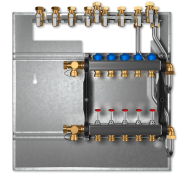

Z6-HKV-5

WOHNUNGSSTATIONEN PROFISELECT

PRODUKT-NR.: 234852

Heizkreisverteiler aus Messing-Profilrohr inkl. Montageschiene. Druckgeprüft auf schallgedämmter und verzinkter Grundplatte montiert. Statt der vormontierten Bauschutzkappen können direkt Stellantriebe auf die integrierten Ventile aufgesteckt werden.

Die wichtigsten Merkmale

Heizkreiseverteiler für 5 Heizkreise

Inklusive Montageschiene

Typ	Z6-HKV-4-DUO	Z6-HKV-5-DUO	Z6-HKV-6-DUO
Bestell-Nr.	238513	238515	238516
Anzahl Heizkreise	4	6	6

Technische Daten

Typ	Z6-HKV-7-DUO	Z6-HKV-8-DUO	Z6-HKV-9-DUO
Bestell-Nr.	238517	238518	238519
Anzahl Heizkreise	7	8	9