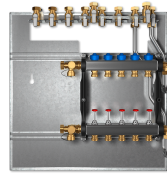

Z6-HKV-5

WOHNUNGSSTATIONEN PROFISELECT

PRODUKT-NR.: 234852

Heizkreisverteiler aus Messing-Profilrohr inkl. Montageschiene. Druckgeprüft auf schallgedämmter und verzinkter Grundplatte montiert. Statt der vormontierten Bauschutzkappen können direkt Stellantriebe auf die integrierten Ventile aufgesteckt werden.

Die wichtigsten Merkmale

Heizkreiseverteiler für 5 Heizkreise

Inklusive Montageschiene

Typ	Z6-HKV-4-DUO	Z6-HKV-5-DUO	Z6-HKV-6-DUO
Bestell-Nr.	238513	238515	238516
Anzahl Heizkreise	4	6	6

Technische Daten

Typ	Z6-HKV-7-DUO	Z6-HKV-8-DUO	Z6-HKV-9-DUO
Bestell-Nr.	238517	238518	238519
Anzahl Heizkreise	7	8	9