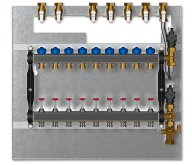

### Die wichtigsten Merkmale

Heizkreisverteiler für 5 Heizkreise

Geeignet für die WSPIWSG als 4-Leiter-System

Gewähltes Zubehör wird vorab separat angeliefert

Inklusive Montageschiene mit Kugelhähnen

Typ	Z6-HKV-4-4L	Z6-HKV-5-4L	Z6-HKV-6-4L
Bestell-Nr.	238522	238523	238524
Anzahl Heizkreise	4	5	6