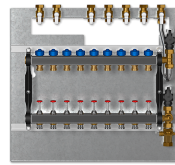

### Die wichtigsten Merkmale

Heizkreisverteiler für 5 Heizkreise

Geeignet für die WSPIWSG als 4-Leiter-System

Gewähltes Zubehör wird vorab separat angeliefert

Inklusive Montageschiene mit Kugelhähnen

Typ	Z6-HKV-4-4L	Z6-HKV-5-4L	Z6-HKV-6-4L
Bestell-Nr.	238522	238523	238524
Anzahl Heizkreise	4	5	6

## Technische Daten

---

Typ	Z6-HKV-7-4L	Z6-HKV-8-4L	Z6-HKV-9-4L
Bestell-Nr.	238525	238526	238527
Anzahl Heizkreise	7	8	9