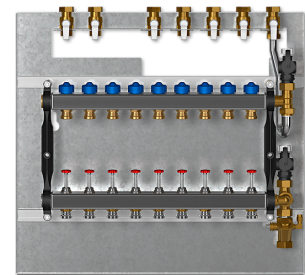

### Die wichtigsten Merkmale

Heizkreisverteiler für 5 Heizkreise

Geeignet für die WSPIWSG als 4-Leiter-System

Gewähltes Zubehör wird vorab separat angeliefert

Inklusive Montageschiene mit Kugelhähnen

Typ	Z6-HKV-4-4L	Z6-HKV-5-4L	Z6-HKV-6-4L
Bestell-Nr.	238522	238523	238524
Anzahl Heizkreise	4	5	6