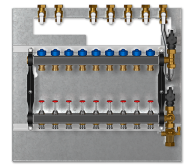

Typ	Z6-HKV-7-4L	Z6-HKV-8-4L	Z6-HKV-9-4L
Bestell-Nr.	238525	238526	238527
Anzahl Heizkreise	7	8	9

Technische Daten