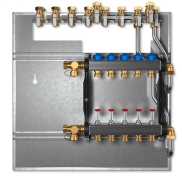

Typ	Z6-HKV-7-DUO	Z6-HKV-8-DUO	Z6-HKV-9-DUO
Bestell-Nr.	238517	238518	238519
Anzahl Heizkreise	7	8	9

Technische Daten