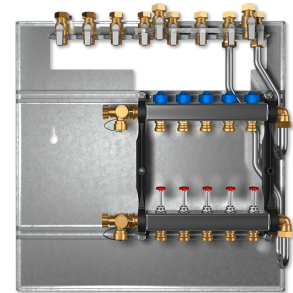

Z6-HKV-4

WOHNUNGSSTATIONEN PROFISELECT

PRODUKT-NR.: 234851

Heizkreisverteiler aus Messing-Profilrohr inkl. Montageschiene. Druckgeprüft auf schallgedämmter und verzinkter Grundplatte montiert. Statt der vormontierten Bauschutzkappen können direkt Stellantriebe auf die integrierten Ventile aufgesteckt werden.

Die wichtigsten Merkmale

Heizkreisverteiler für 4 Heizkreise

Inklusive Montageschiene