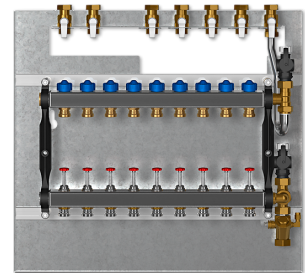

Z6-HKV-4-4L

WOHNUNGSSTATIONEN PROFISELECT

PRODUKT-NR.: 238522

Die wichtigsten Merkmale

Heizkreisverteiler für 4 Heizkreise

Geeignet für die WSPIWSG als 4-Leiter-System

Gewähltes Zubehör wird vorab separat angeliefert

Inklusive Montageschiene mit Kugelhähnen

Typ	Z6-HKV-4-4L	Z6-HKV-5-4L	Z6-HKV-6-4L
Bestell-Nr.	238522	238523	238524
Anzahl Heizkreise	4	5	6

Technische Daten

Typ	Z6-HKV-7-4L	Z6-HKV-8-4L	Z6-HKV-9-4L
Bestell-Nr.	238525	238526	238527
Anzahl Heizkreise	7	8	9