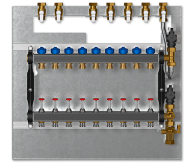

Z6-HKV-12-4L

WOHNUNGSSTATIONEN PROFISELECT

PRODUKT-NR.: 238529

Die wichtigsten Merkmale

Heizkreisverteiler für 12 Heizkreise

Geeignet für die WSPIWSG als 4-Leiter-System

Gewähltes Zubehör wird vorab separat angeliefert

Inklusive Montageschiene mit Kugelhähnen

Typ	Z6-HKV-4-4L	Z6-HKV-5-4L	Z6-HKV-6-4L
Bestell-Nr.	238522	238523	238524
Anzahl Heizkreise	4	5	6

Technische Daten

Typ	Z6-HKV-7-4L	Z6-HKV-8-4L	Z6-HKV-9-4L
Bestell-Nr.	238525	238526	238527
Anzahl Heizkreise	7	8	9