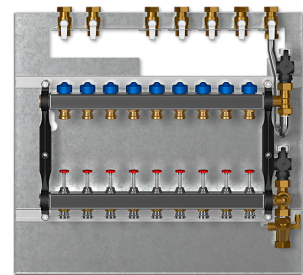

Z6-HKV-12-4L

WOHNUNGSSTATIONEN PROFISELECT

PRODUKT-NR.: 238529

Die wichtigsten Merkmale

Heizkreisverteiler für 12 Heizkreise

Geeignet für die WSPIWSG als 4-Leiter-System

Gewähltes Zubehör wird vorab separat angeliefert

Inklusive Montageschiene mit Kugelhähnen

Typ	Z6-HKV-4-4L	Z6-HKV-5-4L	Z6-HKV-6-4L
Bestell-Nr.	238522	238523	238524
Anzahl Heizkreise	4	5	6

Technische Daten

Typ	Z6-HKV-7-4L	Z6-HKV-8-4L	Z6-HKV-9-4L
Bestell-Nr.	238525	238526	238527
Anzahl Heizkreise	7	8	9