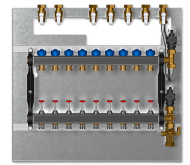

Z6-HKV-12-4L

WOHNUNGSSTATIONEN PROFISELECT

PRODUKT-NR.: 238529

Die wichtigsten Merkmale

Heizkreisverteiler für 12 Heizkreise

Geeignet für die WSPIWSG als 4-Leiter-System

Gewähltes Zubehör wird vorab separat angeliefert

Inklusive Montageschiene mit Kugelhähnen

Typ	Z6-HKV-4-4L	Z6-HKV-5-4L	Z6-HKV-6-4L
Bestell-Nr.	238522	238523	238524
Anzahl Heizkreise	4	5	6

Technische Daten

Typ	Z6-HKV-7-4L	Z6-HKV-8-4L	Z6-HKV-9-4L
Bestell-Nr.	238525	238526	238527
Anzahl Heizkreise	7	8	9