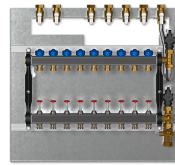

Z6-HKV-12-4L

WOHNUNGSSTATIONEN PROFISELECT

PRODUKT-NR.: 238529

Die wichtigsten Merkmale

Heizkreisverteiler für 12 Heizkreise

Geeignet für die WSPIWSG als 4-Leiter-System

Gewähltes Zubehör wird vorab separat angeliefert

Inklusive Montageschiene mit Kugelhähnen

Typ	Z6-HKV-4-4L	Z6-HKV-5-4L	Z6-HKV-6-4L
Bestell-Nr.	238522	238523	238524
Anzahl Heizkreise	4	5	6

Technische Daten

Typ	Z6-HKV-7-4L	Z6-HKV-8-4L	Z6-HKV-9-4L
Bestell-Nr.	238525	238526	238527
Anzahl Heizkreise	7	8	9