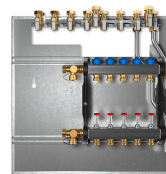

Z6-HKV-10

WOHNUNGSSTATIONEN PROFISELECT

PRODUKT-NR.: 234857

Heizkreisverteiler aus Messing-Profilrohr inkl. Montageschiene. Druckgeprüft auf schallgedämmter und verzinkter Grundplatte montiert. Statt der vormontierten Bauschutzkappen können direkt Stellantriebe auf die integrierten Ventile aufgesteckt werden.

Die wichtigsten Merkmale

Heizkreisverteiler für 10 Heizkreise

Inklusive Montageschiene

Typ	Z6-HKV-4-DUO	Z6-HKV-5-DUO	Z6-HKV-6-DUO
Bestell-Nr.	238513	238515	238516
Anzahl Heizkreise	4	6	6

Technische Daten

Typ	Z6-HKV-7-DUO	Z6-HKV-8-DUO	Z6-HKV-9-DUO
Bestell-Nr.	238517	238518	238519
Anzahl Heizkreise	7	8	9