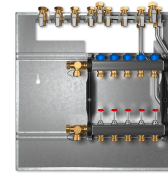

Z6-HKV-10

WOHNUNGSSTATIONEN PROFISELECT

PRODUKT-NR.: 234857

Heizkreisverteiler aus Messing-Profilrohr inkl. Montageschiene. Druckgeprüft auf schallgedämmter und verzinkter Grundplatte montiert. Statt der vormontierten Bauschutzkappen können direkt Stellantriebe auf die integrierten Ventile aufgesteckt werden.

Die wichtigsten Merkmale

Heizkreisverteiler für 10 Heizkreise

Inklusive Montageschiene

Typ	Z6-HKV-4-DUO	Z6-HKV-5-DUO	Z6-HKV-6-DUO
Bestell-Nr.	238513	238515	238516
Anzahl Heizkreise	4	6	6

Technische Daten

Typ	Z6-HKV-7-DUO	Z6-HKV-8-DUO	Z6-HKV-9-DUO
Bestell-Nr.	238517	238518	238519
Anzahl Heizkreise	7	8	9