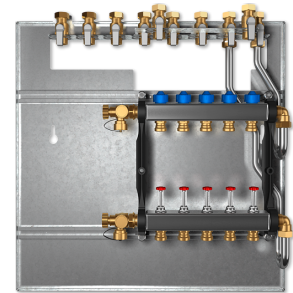

Z6-HKV-10

WOHNUNGSSTATIONEN PROFISELECT

PRODUKT-NR.: 234857

Heizkreisverteiler aus Messing-Profilrohr inkl. Montageschiene. Druckgeprüft auf schallgedämmter und verzinkter Grundplatte montiert. Statt der vormontierten Bauschutzkappen können direkt Stellantriebe auf die integrierten Ventile aufgesteckt werden.

Die wichtigsten Merkmale

Heizkreisverteiler für 10 Heizkreise

Inklusive Montageschiene

Typ	Z6-HKV-4-DUO	Z6-HKV-5-DUO	Z6-HKV-6-DUO
Bestell-Nr.	238513	238515	238516
Anzahl Heizkreise	4	6	6

Technische Daten

Typ	Z6-HKV-7-DUO	Z6-HKV-8-DUO	Z6-HKV-9-DUO
Bestell-Nr.	238517	238518	238519
Anzahl Heizkreise	7	8	9