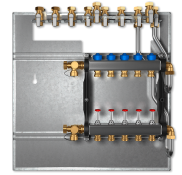

Z6-HKV-10

WOHNUNGSSTATIONEN PROFISELECT

PRODUKT-NR.: 234857

Heizkreisverteiler aus Messing-Profilrohr inkl. Montageschiene. Druckgeprüft auf schallgedämmter und verzinkter Grundplatte montiert. Statt der vormontierten Bauschutzkappen können direkt Stellantriebe auf die integrierten Ventile aufgesteckt werden.

Die wichtigsten Merkmale

Heizkreisverteiler für 10 Heizkreise

Inklusive Montageschiene

Typ	Z6-HKV-4-DUO	Z6-HKV-5-DUO	Z6-HKV-6-DUO
Bestell-Nr.	238513	238515	238516
Anzahl Heizkreise	4	6	6

Technische Daten

Typ	Z6-HKV-7-DUO	Z6-HKV-8-DUO	Z6-HKV-9-DUO
Bestell-Nr.	238517	238518	238519
Anzahl Heizkreise	7	8	9