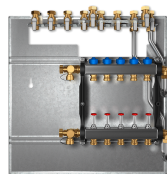

Z6-HKV-10

WOHNUNGSSTATIONEN PROFISELECT

PRODUKT-NR.: 234857

Heizkreisverteiler aus Messing-Profilrohr inkl. Montageschiene. Druckgeprüft auf schallgedämmter und verzinkter Grundplatte montiert. Statt der vormontierten Bauschutzkappen können direkt Stellantriebe auf die integrierten Ventile aufgesteckt werden.

Die wichtigsten Merkmale

Heizkreisverteiler für 10 Heizkreise

Inklusive Montageschiene

Typ	Z6-HKV-4-DUO	Z6-HKV-5-DUO	Z6-HKV-6-DUO
Bestell-Nr.	238513	238515	238516
Anzahl Heizkreise	4	6	6

Technische Daten

Typ	Z6-HKV-7-DUO	Z6-HKV-8-DUO	Z6-HKV-9-DUO
Bestell-Nr.	238517	238518	238519
Anzahl Heizkreise	7	8	9