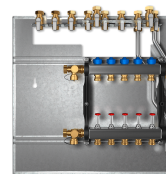

Z6-HKV-10

WOHNUNGSSTATIONEN PROFISELECT

PRODUKT-NR.: 234857

Heizkreisverteiler aus Messing-Profilrohr inkl. Montageschiene. Druckgeprüft auf schallgedämmter und verzinkter Grundplatte montiert. Statt der vormontierten Bauschutzkappen können direkt Stellantriebe auf die integrierten Ventile aufgesteckt werden.

Die wichtigsten Merkmale

Heizkreisverteiler für 10 Heizkreise

Inklusive Montageschiene

Typ	Z6-HKV-4-DUO	Z6-HKV-5-DUO	Z6-HKV-6-DUO
Bestell-Nr.	238513	238515	238516
Anzahl Heizkreise	4	6	6

Technische Daten

Typ	Z6-HKV-7-DUO	Z6-HKV-8-DUO	Z6-HKV-9-DUO
Bestell-Nr.	238517	238518	238519
Anzahl Heizkreise	7	8	9