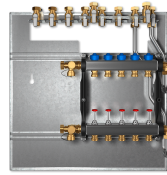

Z6-HKV-10

WOHNUNGSSTATIONEN PROFISELECT

PRODUKT-NR.: 234857

Heizkreisverteiler aus Messing-Profilrohr inkl. Montageschiene. Druckgeprüft auf schallgedämmter und verzinkter Grundplatte montiert. Statt der vormontierten Bauschutzkappen können direkt Stellantriebe auf die integrierten Ventile aufgesteckt werden.

Die wichtigsten Merkmale

Heizkreisverteiler für 10 Heizkreise

Inklusive Montageschiene

Typ	Z6-HKV-4-DUO	Z6-HKV-5-DUO	Z6-HKV-6-DUO
Bestell-Nr.	238513	238515	238516
Anzahl Heizkreise	4	6	6

Technische Daten

Typ	Z6-HKV-7-DUO	Z6-HKV-8-DUO	Z6-HKV-9-DUO
Bestell-Nr.	238517	238518	238519
Anzahl Heizkreise	7	8	9