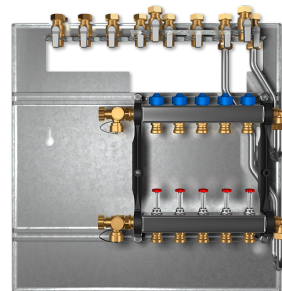

Z6-HKV-9-DUO

WOHNUNGSSTATIONEN PROFISELECT

PRODUKT-NR.: 238519

Die wichtigsten Merkmale

Heizkreisverteiler für 9 Heizkreise

Geeignet für die WSP-2-DUO|WSG-2-DUO als 2-Leiter-System

Gewähltes Zubehör wird vorab separat angeliefert

Inklusive Montageschiene mit Kugelhähnen

Typ	Z6-HKV-4-DUO	Z6-HKV-5-DUO	Z6-HKV-6-DUO
Bestell-Nr.	238513	238515	238516
Anzahl Heizkreise	4	6	6

Technische Daten

Typ	Z6-HKV-7-DUO	Z6-HKV-8-DUO	Z6-HKV-9-DUO
Bestell-Nr.	238517	238518	238519
Anzahl Heizkreise	7	8	9