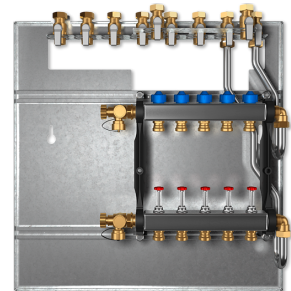

Z6-HKV-5-DUO

WOHNUNGSSTATIONEN PROFISELECT

PRODUKT-NR.: 238515

Die wichtigsten Merkmale

Heizkreisverteiler für 5 Heizkreise

Geeignet für die WSP-2-DUO I WSG-2-DUO als 2-Leiter-System

Gewähltes Zubehör wird vorab separat angeliefert

Inklusive Montageschiene mit Kugelhähnen

Typ	Z6-HKV-4-DUO	Z6-HKV-5-DUO	Z6-HKV-6-DUO
Bestell-Nr.	238513	238515	238516
Anzahl Heizkreise	4	6	6

Technische Daten

Typ	Z6-HKV-7-DUO	Z6-HKV-8-DUO	Z6-HKV-9-DUO
Bestell-Nr.	238517	238518	238519
Anzahl Heizkreise	7	8	9