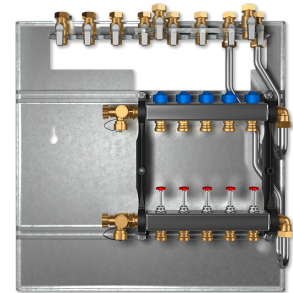

Z6-HKV-4-DUO

WOHNUNGSSTATIONEN PROFISELECT

PRODUKT-NR.: 238513

Die wichtigsten Merkmale

Heizkreisverteiler für 4 Heizkreise

Geeignet für die WSP-2-DUO I WSG-2-DUO als 2-Leiter-System

Gewähltes Zubehör wird vorab separat angeliefert

Inklusive Montageschiene mit Kugelhähnen

Typ	Z6-HKV-4-DUO	Z6-HKV-5-DUO	Z6-HKV-6-DUO
Bestell-Nr.	238513	238515	238516
Anzahl Heizkreise	4	6	6

Technische Daten

Typ	Z6-HKV-7-DUO	Z6-HKV-8-DUO	Z6-HKV-9-DUO
Bestell-Nr.	238517	238518	238519
Anzahl Heizkreise	7	8	9