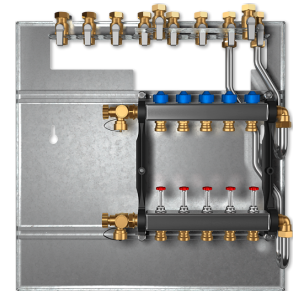

Z6-HKV-12-DUO

WOHNUNGSSTATIONEN PROFISELECT

PRODUKT-NR.: 238521

Die wichtigsten Merkmale

Heizkreisverteiler für 12 Heizkreise

Geeignet für die WSP-2-DUO I WSG-2-DUO als 2-Leiter-System

Gewähltes Zubehör wird vorab separat angeliefert

Inklusive Montageschiene mit Kugelhähnen

Typ	Z6-HKV-4-DUO	Z6-HKV-5-DUO	Z6-HKV-6-DUO
Bestell-Nr.	238513	238515	238516
Anzahl Heizkreise	4	6	6

Technische Daten

Typ	Z6-HKV-7-DUO	Z6-HKV-8-DUO	Z6-HKV-9-DUO
Bestell-Nr.	238517	238518	238519
Anzahl Heizkreise	7	8	9