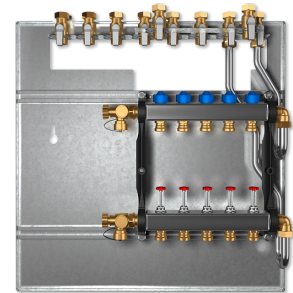

Z6-HKV-10-DUO

WOHNUNGSSTATIONEN PROFISELECT

PRODUKT-NR.: 238520

Die wichtigsten Merkmale

Heizkreisverteiler für 10 Heizkreise

Geeignet für die WSP-2-DUO I WSG-2-DUO als 2-Leiter-System

Gewähltes Zubehör wird vorab separat angeliefert

Inklusive Montageschiene mit Kugelhähnen

Typ	Z6-HKV-4-DUO	Z6-HKV-5-DUO	Z6-HKV-6-DUO
Bestell-Nr.	238513	238515	238516
Anzahl Heizkreise	4	6	6

Technische Daten

Typ	Z6-HKV-7-DUO	Z6-HKV-8-DUO	Z6-HKV-9-DUO
Bestell-Nr.	238517	238518	238519
Anzahl Heizkreise	7	8	9