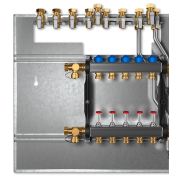

Typ	E3-GUL-DUO	E6-HKV-4-DUO	E6-HKV-5-DUO
Bestell-Nr.	238138	238505	238506
Anzahl Heizkreise		4	6

Technische Daten