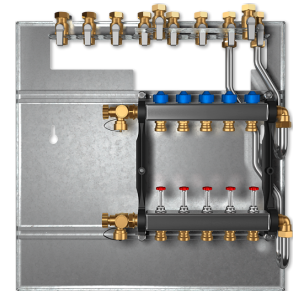

### Die wichtigsten Merkmale

Heizkreisverteiler für 8 Heizkreise

Geeignet für die WSP-2-DUO I WSG-2-DUO als 2-Leiter-System

Gewählte Einbauoption wird werkseitig in den Grundstationen verbaut

Inklusive Montageschiene mit Kugelhähnen