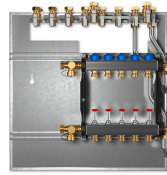

Typ	E6-HKV-6-DUO	E6-HKV-7-DUO	E6-HKV-8-DUO
Bestell-Nr.	238507	238508	238509
Anzahl Heizkreise	6	7	8

Technische Daten