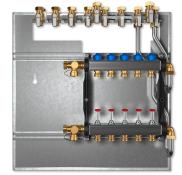

Typ	E6-HKV-6-DUO	E6-HKV-7-DUO	E6-HKV-8-DUO
Bestell-Nr.	238507	238508	238509
Anzahl Heizkreise	6	7	8

Technische Daten