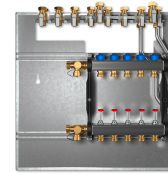

Typ	E6-HKV-6-DUO	E6-HKV-7-DUO	E6-HKV-8-DUO
Bestell-Nr.	238507	238508	238509
Anzahl Heizkreise	6	7	8

Technische Daten