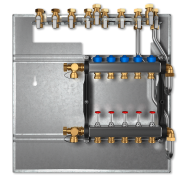

Typ	E3-GUL-DUO	E6-HKV-4-DUO	E6-HKV-5-DUO
Bestell-Nr.	238138	238505	238506
Anzahl Heizkreise		4	6

Technische Daten