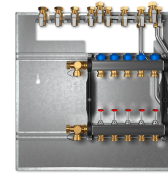

Typ	E6-HKV-9-DUO	E6-HKV-10-DUO	E6-HKV-12-DUO
Bestell-Nr.	238510	238511	238512
Anzahl Heizkreise	9	10	12

Technische Daten