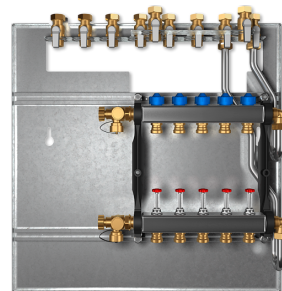

E6-HKV-7-DUO

WOHNUNGSSTATIONEN PROFISELECT

PRODUKT-NR.: 238508

Die wichtigsten Merkmale

Heizkreisverteiler für 7 Heizkreise

Geeignet für die WSP-2-DUO I WSG-2-DUO als 2-Leiter-System

Gewählte Einbauoption wird werkseitig in den Grundstationen verbaut

Inklusive Montageschiene mit Kugelhähnen

Typ	E3-GAK-DUO	E3-GAL-DUO	E3-GUK-DUO
Bestell-Nr.	238135	238137	238136
Anzahl Heizkreise			

Technische Daten

Typ	E3-GUL-DUO	E6-HKV-4-DUO	E6-HKV-5-DUO
Bestell-Nr.	238138	238505	238506
Anzahl Heizkreise		4	6