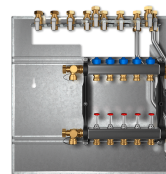

Typ	E6-HKV-6-DUO	E6-HKV-7-DUO	E6-HKV-8-DUO
Bestell-Nr.	238507	238508	238509
Anzahl Heizkreise	6	7	8

Technische Daten