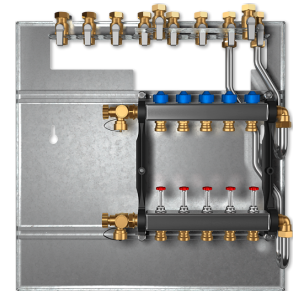

E6-HKV-5-DUO

WOHNUNGSSTATIONEN PROFISELECT

PRODUKT-NR.: 238506

Die wichtigsten Merkmale

Heizkreisverteiler für 5 Heizkreise

Geeignet für die WSP-2-DUO I WSG-2-DUO als 2-Leiter-System

Gewählte Einbauoption wird werkseitig in den Grundstationen verbaut

Inklusive Montageschiene mit Kugelhähnen

Typ	E3-GAK-DUO	E3-GAL-DUO	E3-GUK-DUO
Bestell-Nr.	238135	238137	238136
Anzahl Heizkreise			

Technische Daten

Typ	E3-GUL-DUO	E6-HKV-4-DUO	E6-HKV-5-DUO
Bestell-Nr.	238138	238505	238506
Anzahl Heizkreise		4	6