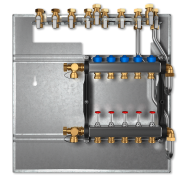

Inklusive Montageschiene mit Kugelhähnen

Typ	E3-GAK-DUO	E3-GAL-DUO	E3-GUK-DUO
Bestell-Nr.	238135	238137	238136
Anzahl Heizkreise			

Technische Daten

Typ	E3-GUL-DUO	E6-HKV-4-DUO	E6-HKV-5-DUO
Bestell-Nr.	238138	238505	238506
Anzahl Heizkreise		4	6