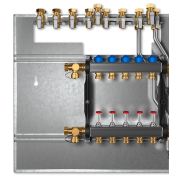

Inklusive Montageschiene mit Kugelhähnen

Typ	E3-GAK-DUO	E3-GAL-DUO	E3-GUK-DUO
Bestell-Nr.	238135	238137	238136
Anzahl Heizkreise			

Technische Daten

Typ	E3-GUL-DUO	E6-HKV-4-DUO	E6-HKV-5-DUO
Bestell-Nr.	238138	238505	238506
Anzahl Heizkreise		4	6