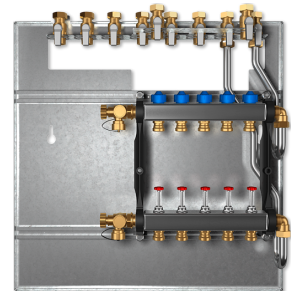

E6-HKV-4-DUO

WOHNUNGSSTATIONEN PROFISELECT

PRODUKT-NR.: 238505

Die wichtigsten Merkmale

Heizkreisverteiler für 4 Heizkreise

Geeignet für die WSP-2-DUO I WSG-2-DUO als 2-Leiter-System

Gewählte Einbauoption wird werkseitig in den Grundstationen verbaut

Inklusive Montageschiene mit Kugelhähnen

Typ	E3-GAK-DUO	E3-GAL-DUO	E3-GUK-DUO
Bestell-Nr.	238135	238137	238136
Anzahl Heizkreise			

Technische Daten

Typ	E3-GUL-DUO	E6-HKV-4-DUO	E6-HKV-5-DUO
Bestell-Nr.	238138	238505	238506
Anzahl Heizkreise		4	6