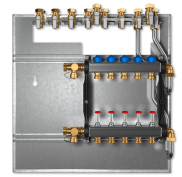

Inklusive Montageschiene mit Kugelhähnen

Typ	E3-GAK-DUO	E3-GAL-DUO	E3-GUK-DUO
Bestell-Nr.	238135	238137	238136
Anzahl Heizkreise			

Technische Daten

Typ	E3-GUL-DUO	E6-HKV-4-DUO	E6-HKV-5-DUO
Bestell-Nr.	238138	238505	238506
Anzahl Heizkreise		4	6