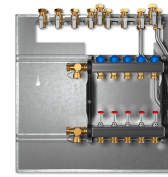

Inklusive Montageschiene mit Kugelhähnen

Typ	E3-GAK-DUO	E3-GAL-DUO	E3-GUK-DUO
Bestell-Nr.	238135	238137	238136
Anzahl Heizkreise			

Technische Daten

Typ	E3-GUL-DUO	E6-HKV-4-DUO	E6-HKV-5-DUO
Bestell-Nr.	238138	238505	238506
Anzahl Heizkreise		4	6