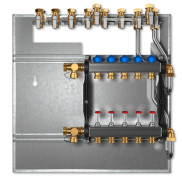

Typ	E6-HKV-9-DUO	E6-HKV-10-DUO	E6-HKV-12-DUO
Bestell-Nr.	238510	238511	238512

Technische Daten

Höhe Gehäuse Unterputz

Breite Gehäuse Unterputz

Tiefe Gehäuse Unterputz

Höhe Rahmen

Breite Rahmen

Gewicht Gehäuse Unterputz

Farbe