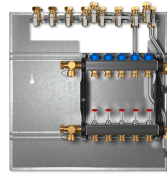

Inklusive Be- und Entlüftungsöffnungen und verschließbaren Gehäusetüren

Geringe Bautiefe

Typ	E3-GAK-DUO	E3-GAL-DUO	E3-GUK-DUO
Bestell-Nr.	238135	238137	238136
Technische Daten			
Höhe Gehäuse Unterputz			880 mm
Breite Gehäuse Unterputz			740 mm
Tiefe Gehäuse Unterputz			180-205 mm
Höhe Rahmen			920 mm
Breite Rahmen			780 mm
Gewicht Gehäuse Unterputz			12,5 kg
Farbe	weiß (ca. RAL 9010)	weiß (ca. RAL 9010)	weiß (ca. RAL 9010)

Typ	E3-GUL-DUO	E6-HKV-4-DUO	E6-HKV-5-DUO
Bestell-Nr.	238138	238505	238506

Technische Daten

Höhe Gehäuse Unterputz	1400 mm
Breite Gehäuse Unterputz	740 mm
Tiefe Gehäuse Unterputz	180-205 mm
Höhe Rahmen	1440 mm
Breite Rahmen	780 mm
Gewicht Gehäuse Unterputz	20,5 kg
Farbe	weiß (ca. RAL 9010)