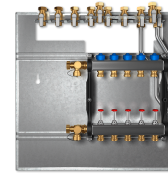

Inklusive Be- und Entlüftungsöffnungen und verschließbaren Gehäusetüren

Geringe Bautiefe

Typ	E3-GAK-DUO	E3-GAL-DUO	E3-GUK-DUO
Bestell-Nr.	238135	238137	238136
Technische Daten			
Höhe Gehäuse Unterputz			880 mm
Breite Gehäuse Unterputz			740 mm
Tiefe Gehäuse Unterputz			180-205 mm
Höhe Rahmen			920 mm
Breite Rahmen			780 mm
Gewicht Gehäuse Unterputz			12,5 kg
Farbe	weiß (ca. RAL 9010)	weiß (ca. RAL 9010)	weiß (ca. RAL 9010)

Typ	E3-GUL-DUO	E6-HKV-4-DUO	E6-HKV-5-DUO
Bestell-Nr.	238138	238505	238506

Technische Daten

Höhe Gehäuse Unterputz	1400 mm
Breite Gehäuse Unterputz	740 mm
Tiefe Gehäuse Unterputz	180-205 mm
Höhe Rahmen	1440 mm
Breite Rahmen	780 mm
Gewicht Gehäuse Unterputz	20,5 kg
Farbe	weiß (ca. RAL 9010)