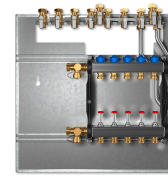

E3-GUL-DUO

WOHNUNGSSTATIONEN PROFISELECT

PRODUKT-NR.: 238138

Die wichtigsten Merkmale

langes Unterputzgehäuse

Zur Aufnahme der Grundstation und der Heizkreisverteiler

Gewählte Einbauoption wird werkseitig in den Grundstationen verbaut

Inklusive Be- und Entlüftungsöffnungen und verschließbaren Gehäusetüren

Geringe Bautiefe

Typ	E3-GAK-DUO	E3-GAL-DUO	E3-GUK-DUO
Bestell-Nr.	238135	238137	238136
Technische Daten			
Höhe Gehäuse Unterputz			880 mm
Breite Gehäuse Unterputz			740 mm
Tiefe Gehäuse Unterputz			180-205 mm
Höhe Rahmen			920 mm
Breite Rahmen			780 mm
Gewicht Gehäuse Unterputz			12,5 kg
Farbe	weiß (ca. RAL 9010)	weiß (ca. RAL 9010)	weiß (ca. RAL 9010)

Typ	E3-GUL-DUO	E6-HKV-4-DUO	E6-HKV-5-DUO
Bestell-Nr.	238138	238505	238506

Technische Daten

Höhe Gehäuse Unterputz	1400 mm
Breite Gehäuse Unterputz	740 mm
Tiefe Gehäuse Unterputz	180-205 mm
Höhe Rahmen	1440 mm
Breite Rahmen	780 mm
Gewicht Gehäuse Unterputz	20,5 kg
Farbe	weiß (ca. RAL 9010)