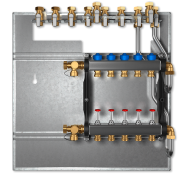

E3-GUL-DUO

WOHNUNGSSTATIONEN PROFISELECT

PRODUKT-NR.: 238138

Die wichtigsten Merkmale

langes Unterputzgehäuse

Zur Aufnahme der Grundstation und der Heizkreisverteiler

Gewählte Einbauoption wird werkseitig in den Grundstationen verbaut

Inklusive Be- und Entlüftungsöffnungen und verschließbaren Gehäusetüren

Geringe Bautiefe

Typ	E3-GAK-DUO	E3-GAL-DUO	E3-GUK-DUO
Bestell-Nr.	238135	238137	238136
Technische Daten			
Höhe Gehäuse Unterputz			880 mm
Breite Gehäuse Unterputz			740 mm
Tiefe Gehäuse Unterputz			180-205 mm
Höhe Rahmen			920 mm
Breite Rahmen			780 mm
Gewicht Gehäuse Unterputz			12,5 kg
Farbe	weiß (ca. RAL 9010)	weiß (ca. RAL 9010)	weiß (ca. RAL 9010)

Typ	E3-GUL-DUO	E6-HKV-4-DUO	E6-HKV-5-DUO
Bestell-Nr.	238138	238505	238506

Technische Daten

Höhe Gehäuse Unterputz	1400 mm
Breite Gehäuse Unterputz	740 mm
Tiefe Gehäuse Unterputz	180-205 mm
Höhe Rahmen	1440 mm
Breite Rahmen	780 mm
Gewicht Gehäuse Unterputz	20,5 kg
Farbe	weiß (ca. RAL 9010)