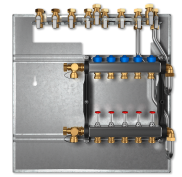

E3-GUL-DUO

WOHNUNGSSTATIONEN PROFISELECT

PRODUKT-NR.: 238138

Die wichtigsten Merkmale

langes Unterputzgehäuse

Zur Aufnahme der Grundstation und der Heizkreisverteiler

Gewählte Einbauoption wird werkseitig in den Grundstationen verbaut

Inklusive Be- und Entlüftungsöffnungen und verschließbaren Gehäusetüren

Geringe Bautiefe

Typ	E3-GAK-DUO	E3-GAL-DUO	E3-GUK-DUO
Bestell-Nr.	238135	238137	238136
Technische Daten			
Höhe Gehäuse Unterputz			880 mm
Breite Gehäuse Unterputz			740 mm
Tiefe Gehäuse Unterputz			180-205 mm
Höhe Rahmen			920 mm
Breite Rahmen			780 mm
Gewicht Gehäuse Unterputz			12,5 kg
Farbe	weiß (ca. RAL 9010)	weiß (ca. RAL 9010)	weiß (ca. RAL 9010)

Typ	E3-GUL-DUO	E6-HKV-4-DUO	E6-HKV-5-DUO
Bestell-Nr.	238138	238505	238506

Technische Daten

Höhe Gehäuse Unterputz	1400 mm
Breite Gehäuse Unterputz	740 mm
Tiefe Gehäuse Unterputz	180-205 mm
Höhe Rahmen	1440 mm
Breite Rahmen	780 mm
Gewicht Gehäuse Unterputz	20,5 kg
Farbe	weiß (ca. RAL 9010)