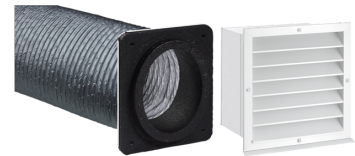

LSWP 315-3 S AWG GL Set

PRODUKT-NR.: 237764

Typ	LSWP 315-2 S AWG GL Set	LSWP 315-3 S AWG GL Set	LSWP 315-4 S AWG GL Set
Bestell-Nr.	237763	237764	237766

Technische Daten

Länge	2,00 mm	3,00 mm	4,00 mm
Nennweite	315 mm	315 mm	315 mm
Ausführung	Mit Wetterschutzgitter	Mit Wetterschutzgitter	Mit Wetterschutzgitter
Farbe Luftschlauch	silber-metallic	silber-metallic	silber-metallic
Farbe Wetterschutzgitter	RAL 9006	RAL 9006	RAL 9006

Typ	LSWP 315-2 S AWG L Set	LSWP 315-3 S AWG L Set	LSWP 315-4 S AWG L Set
Bestell-Nr.	237759	237760	237761
Technische Daten			
Länge	2,00 mm	3,00 mm	4,00 mm
Nennweite	315 mm	315 mm	315 mm
Ausführung	Für Lichtschacht- Ausführung	Für Lichtschacht- Ausführung	Für Lichtschacht- Ausführung
Farbe Luftschlauch	silber-metallic	silber-metallic	silber-metallic
Farbe Wetterschutzgitter	Aluminium, anodised	Aluminium, anodised	Aluminium, anodised

Typ	LSWP 315-2 S AWG SR Set	LSWP 315-3 S AWG SR Set	LSWP 315-4 S AWG SR Set
Bestell-Nr.	236931	236932	236933
Technische Daten			
Länge	2,00 mm	3,00 mm	4,00 mm
Nennweite	315 mm	315 mm	315 mm
Ausführung	Mit Wetterschutzgitter	Mit Wetterschutzgitter	Mit Wetterschutzgitter
Farbe Luftschlauch	silber-metallic	silber-metallic	silber-metallic
Farbe Wetterschutzgitter	metallic silver	metallic silver	metallic silver

Typ	LSWP 315-0,7 S AWG SR Set	LSWP 315-0.7 S AWG GL Set	LSWP 315-0.7 S AWG L Set
Bestell-Nr.	236930	237762	237758

Technische Daten

Länge	0,70 mm	0,70 mm	0,70 mm
Nennweite	315 mm	315 mm	315 mm
Ausführung	Mit Wetterschutzgitter	Mit Wetterschutzgitter	Für Lichtschacht- Ausführung
Farbe Luftschlauch	silber-metallic	silber-metallic	silber-metallic
Farbe Wetterschutzgitter	metallic silver	RAL 9006	Aluminium, anodised