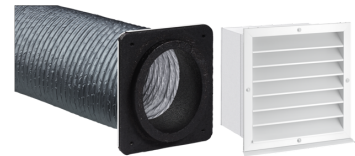

LSWP 315-2 S AWG GL Set

PRODUKT-NR.: 237763

Typ	LSWP 315-2 S AWG GL Set	LSWP 315-3 S AWG GL Set	LSWP 315-4 S AWG GL Set
Bestell-Nr.	237763	237764	237766

Technische Daten

Länge	2,00 mm	3,00 mm	4,00 mm
Nennweite	315 mm	315 mm	315 mm
Ausführung	Mit Wetterschutzgitter	Mit Wetterschutzgitter	Mit Wetterschutzgitter
Farbe Luftschlauch	silber-metallic	silber-metallic	silber-metallic
Farbe Wetterschutzgitter	RAL 9006	RAL 9006	RAL 9006

Typ	LSWP 315-2 S AWG L Set	LSWP 315-3 S AWG L Set	LSWP 315-4 S AWG L Set
Bestell-Nr.	237759	237760	237761
Technische Daten			
Länge	2,00 mm	3,00 mm	4,00 mm
Nennweite	315 mm	315 mm	315 mm
Ausführung	Für Lichtschacht- Ausführung	Für Lichtschacht- Ausführung	Für Lichtschacht- Ausführung
Farbe Luftschlauch	silber-metallic	silber-metallic	silber-metallic
Farbe Wetterschutzgitter	Aluminium, anodised	Aluminium, anodised	Aluminium, anodised

Typ	LSWP 315-2 S AWG SR Set	LSWP 315-3 S AWG SR Set	LSWP 315-4 S AWG SR Set
Bestell-Nr.	236931	236932	236933
Technische Daten			
Länge	2,00 mm	3,00 mm	4,00 mm
Nennweite	315 mm	315 mm	315 mm
Ausführung	Mit Wetterschutzgitter	Mit Wetterschutzgitter	Mit Wetterschutzgitter
Farbe Luftschlauch	silber-metallic	silber-metallic	silber-metallic
Farbe Wetterschutzgitter	metallic silver	metallic silver	metallic silver

Typ	LSWP 315-0,7 S AWG SR Set	LSWP 315-0.7 S AWG GL Set	LSWP 315-0.7 S AWG L Set
Bestell-Nr.	236930	237762	237758

Technische Daten

Länge	0,70 mm	0,70 mm	0,70 mm
Nennweite	315 mm	315 mm	315 mm
Ausführung	Mit Wetterschutzgitter	Mit Wetterschutzgitter	Für Lichtschacht- Ausführung
Farbe Luftschlauch	silber-metallic	silber-metallic	silber-metallic
Farbe Wetterschutzgitter	metallic silver	RAL 9006	Aluminium, anodised