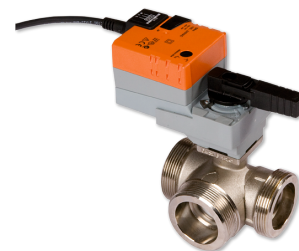

HUV 2

ZUBEHÖR

PRODUKT-NR.: 223391

Die wichtigsten Merkmale

Heizungs-Umschaltventil mit 3-2 Wege Durchfluss

Stellmotor in 1 1/4 Zoll Ausführung

Typ	HUV 2
Bestell-Nr.	223391
Anschluss	G 2 3/4

Technische Daten