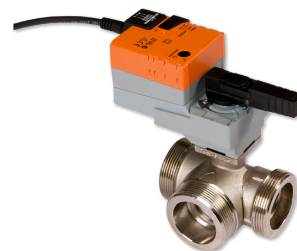

HUV 1

ZUBEHÖR

PRODUKT-NR.: 227420

Die wichtigsten Merkmale

Heizungs-Umschaltventil mit 3-2 Wege Durchfluss

Stellmotor in 1 Zoll Ausführung

Typ	HUV 1	HUV 2	HUV 65
Bestell-Nr.	227420	223391	227425
Anschluss	G1	G 2 3/4	DN 65