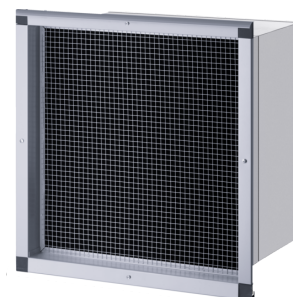

AWG 315 L

PRODUKT-NR.: 231039

Typ	AWG 315 GL	AWG 315 L	AWG 315 SR
Bestell-Nr.	232955	231039	233836

Technische Daten

Breite	483 mm	479 mm	483 mm
Höhe	490 mm	477 mm	490 mm
Tiefe	627 mm	625 mm	627 mm
Nennweite	315 mm	315 mm	315 mm
Werkstoff	Stahlblech	Stahlblech	Stahlblech
Max. Luftmenge	1300 m ³ /h	1500 m ³ /h	1300 m ³ /h
Farbe	RAL 9006	Aluminium, natureloxiert	silber-metallic
Ausführung	Mit grau lackiertem Wetterschutzgitter	Für Lichtschacht- Ausführung	Mit silber- metallic lackiertem Wetterschutzgitter
Durchgangsöffnung min.	450x450 mm	450x450 mm	450x450 mm
Wandstärke	280 - 500 mm	280 - 500 mm	280 - 500 mm