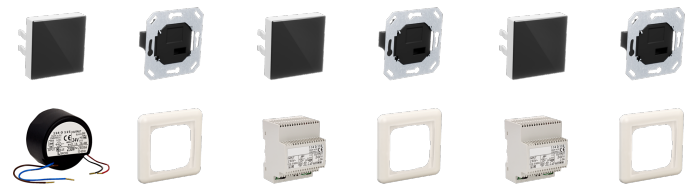

Bis zu acht Lüfter steuerbar

Besonders leiser Betrieb bei aktivierter „Silent Mode“-Funktion

Automatische Filterwechselanzeige

Typ	RC-1-VD P/2	RC-1-VD P/4	RC-1-VD P/8
Bestell-Nr.	206688	206689	206690

Technische Daten

Anzahl Lüfter pro Steuerung	max. 2	max. 4	max. 8
Schutzart (IP)	IP00	IP00	IP00
Farbe	weiß	weiß	weiß
Ausgangsspannung	230 V	230 V	230 V
Breite	80 mm	80 mm	80 mm
Höhe	80 mm	80 mm	80 mm
Tiefe	9 mm	9 mm	9 mm
Höhe Steuereinheit	70 mm	70 mm	70 mm
Tiefe Steuereinheit	47 mm	47 mm	47 mm
Breite Steuereinheit	70 mm	70 mm	70 mm