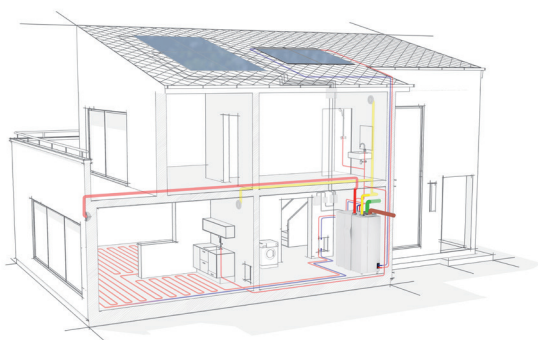

LWZ 8 CS Premium

KOMFORT MAL VIER PLUS EINMALIGE EFFIZIENZ.

Die LWZ 8 CS Premium vereint die vier Funktionen Lüften, Heizen, Warmwasserbereiten und Kühlen so effizient und elegant miteinander wie kein anderes Modell. Ein einzigartiger Erfolg, der erst durch den intelligenten Einsatz modernster Invertertechnologie möglich geworden ist.

Überzeugende Technik leise verpackt.

Auf der Grundfläche von etwas mehr als einem Quadratmeter erfüllt die LWZ 8 CS Premium nicht nur viele Komfortwünsche, sie arbeitet dabei auch noch besonders leise. Dafür sorgt neben der Invertertechnologie vor allem die aufwendige Schallsolierung des Gerätes.

Technik, die mehr kann.

Die LWZ 8 CS Premium lässt sich sowohl mit einer Solarthermie – als auch mit einer Photovoltaikanlage kombinieren. So sorgt man nicht nur für einen effizienteren Betrieb, sondern macht sich ganz nebenbei durch den selbst produzierten Photovoltaikstrom von steigenden Energiepreisen nahezu unabhängig.